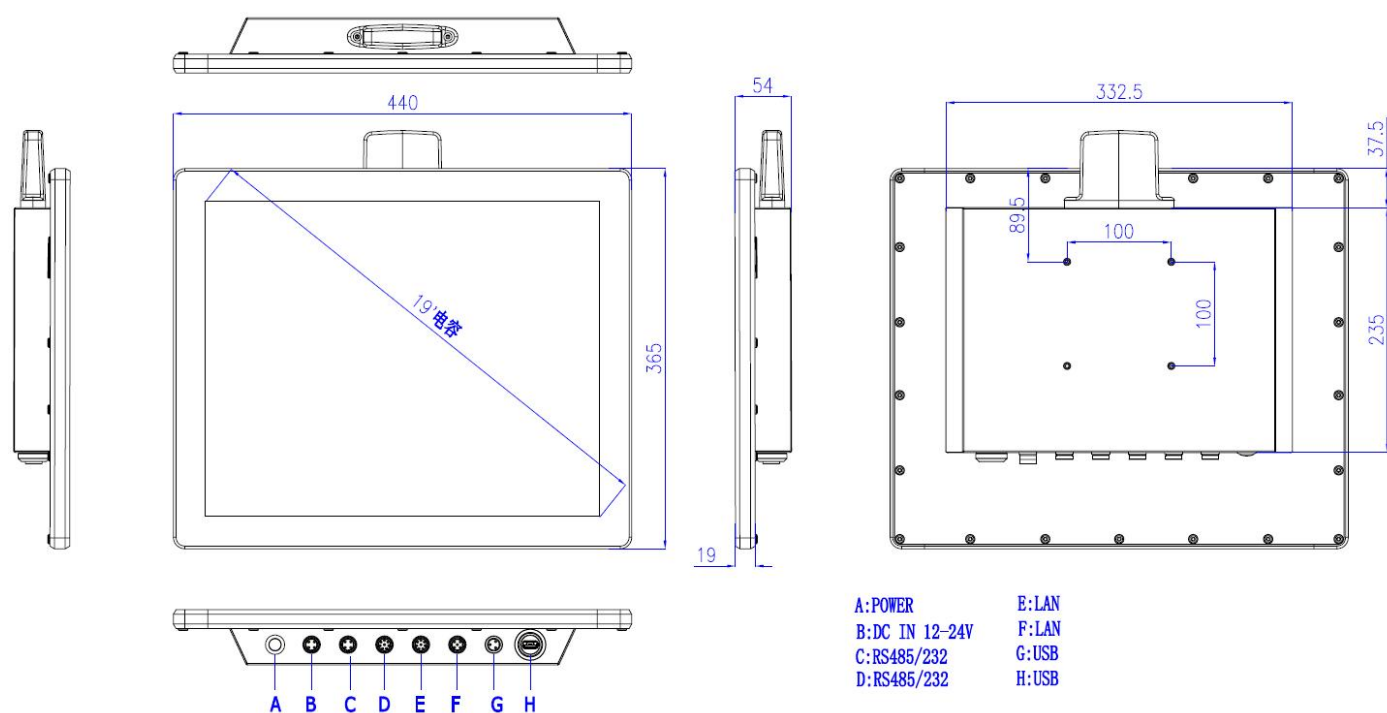

## 规格参数:

系统参数	CPU	J1900	7200U	J6412	8145U
	主频	Quad Core2.0GHz	Dual Core2.5GHz	Quad Core2.0GHz	Dual Core2.1GHz
	二级缓存	2MB	3MB	1.5MB	4MB
	芯片组	Integrated PCH-LP			
	内存	DDR3L- 1333/1600/1866 MHz up to 8GB		DDR4-2133/ 2400MHz support up to 16GB	
	存储	1 x mSATA			
I/O 接口	网络	2 x Intel 1000Mbps			
	音频	/			
	USB	2 x USB2.0			
	串口	2 x RS232 可选 RS485			
	扩展槽	Mini-PCIe slot, 可扩展 3G, WIFI. 二选一 (默认装 WIFI)			
物理特性	尺寸 (W x H x D)	440mm x 365mm x 54mm			
	安装方式	壁挂式、桌面式、VESA			
	净重	7.5kg			
操作系统	操作系统	Windows7, Windows8, Windows10, Linux			
电源	输入电压	12-24V DC ±10%, 支持反接保护, 过流保护			
	最大功耗	42Watt			
液晶屏	屏幕类型	19" SXGA TFT			
	分辨率	1280 x 1024			
	最大色彩	16.7MB			
	显示区域 (W x H)	376mm x 301mm			
	背光	WLED			
	背光 MTBF (小时)	30000hrs			
	像素间距	0.294 x 0.294			
	亮度	250cd/m2			
	对比度	1000 : 1			
	视角	(L) 85 / (R) 85 / (T) 80 / (B) 80			
触摸屏	触摸屏类型	多点电容式触摸屏			
	透光率	≥ 87%			
	控制器	USB 接口			
	驱动支持	Windows 7, Windows 8, Windows 10, Linux			
	多点触摸	在 Windows 下可达 10 点			
	表面硬度	莫氏硬度 7H			
环境参数	工作温度	-0 ~ 50° C			
	存储温度	-20 ~ 60° C			
	相对湿度	5~95% RH@40° C, non-condensing			
	工作时振动	SSD applied: 1.5 Grms, IEC 60068-2-64, random, 5 ~ 500 Hz, 1 hr/axis			
	工作时冲击	SSD applied: 10 G, IEC 60068-2-27, 半正弦波, 持续 11ms			
	EMC	CE/FCC Class B			
防水	前面板达到 IP69K 防护等级				

尺寸图: Unit: mm

#### 订购指南:

产品型号	描述
WP1901T-C-J1900	19寸 1280*1024/CPU J1900/无内存/无硬盘/2LAN/2RS232(可选485)/2USB/默认安装WIFI /DC IN 12~24V
WP1901T-C-J6412	19寸 1280*1024/CPU J6412/无内存/无硬盘/2LAN/2RS232(可选485)/2USB/默认安装WIFI /DC IN 12~24V
WP1901T-C-8145U	19寸 1280*1024/CPU i3-8145U/无内存/无硬盘/2LAN/2RS232(可选485)/2USB/默认安装WIFI /DC IN 12~24V
WP1901T-C-SL7200U	19寸 1280*1024/CPU i5-7200U/无内存/无硬盘/2LAN/2RS232(可选485)/2USB/默认安装WIFI /DC IN 12~24V